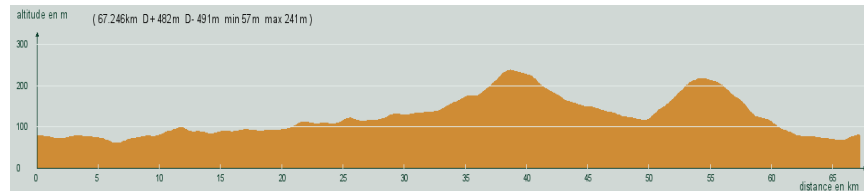

ALC ST-ASTIER

CIRCUIT N° 75/07

- Bleu -

32439

St-Astier - Neuvic - Bruc - Manzac - Bordas - Lambertie - Vergt - Eglise-Neuve de Vergt - Notre-Dame de Sanilhac - Le Pont du Cerf - Coursac - Montanceix - St-Astier

67,300 km
482 m

Circuit 75/07 bleu