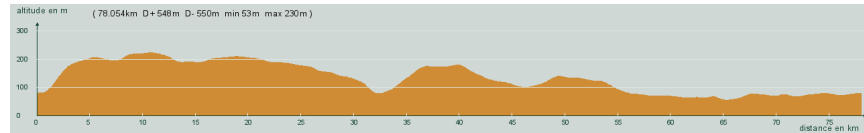

ALC ST-ASTIER

CIRCUIT N° 75/05

- Violet -

42 799

78,100 km
548 m

St-Astier - Chantepoule - L'Hôpital - Tout droit, D43, direction La Garde - 5,5 km (1,2 km avant La Garde), à droite - Ribérac - Le Prunier - La Garde - St-Vincent de Connezac - 2 km, à droite, D41 - 4,3 km, à gauche - Les Loubeaux - 0,5 km, à gauche - La Forêt - Carrefour D709, à droite, D709 - Beaunonne - Faye - St-Astier

Circuit 75/05 violet