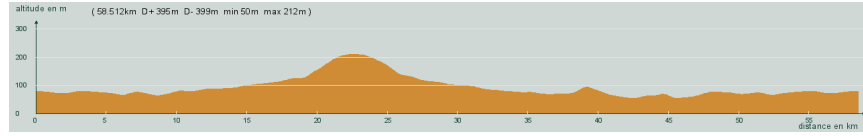

ALC ST-ASTIER

CIRCUIT N° 75/05

- Vert -

23108

St-Astier - Neuvic-Gare - St-Germain du Salembre - Etang de St-Aquilin - L'Hôpital - St-Vincent de Connezac - Beauronne - St-Front de Pradoux - St-Astier

58,500 km
395 m

Circuit 75/05 vert