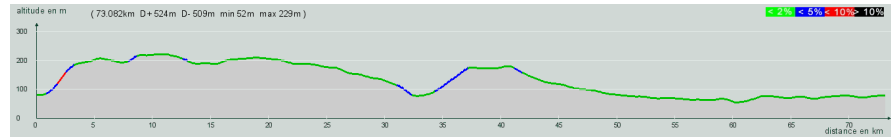

ALC ST-ASTIER

CIRCUIT N° 75/05

- Rouge -

36 000 005

St-Astier - Chantepoule - L'Hôpital - Tout droit, D43, direction La Garde - 5,5 km (1,2 km avant La Garde), à droite - Ribérac - Le Prunier - La Garde - St-Vincent de Connezac - Beauronne - Faye - St-Astier

72,300 km
498 m

Circuit 75/05 rouge