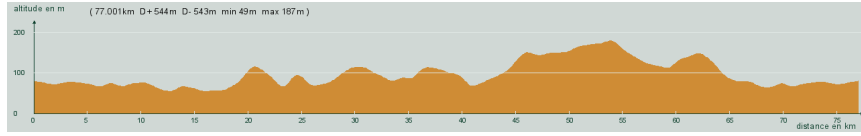

ALC ST-ASTIER

CIRCUIT N° 75/02

- Violet -

41 888

St-Astier - St-Front de Pradoux - A droite, D38 - St-Michel de Double - Echourgnac - La Jemaye - Vanxains - La Garde - St-Vincent de Connezac - St-Germain du Salembre - Neuvic-Gare - St-Astier

77,000 km
544 m

Circuit 75/02 violet