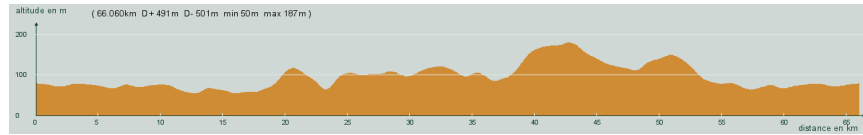

ALC ST-ASTIER

CIRCUIT N° 75/02

- Bleu -

32
415

St-Astier - St-Front de Pradoux - A droite, D38 - St-Michel de Double - A droite, D13 - Bas de St-André de Double - La Garde - St-Vincent de Connezac - St-Germain du Salembre - Neuvic-Gare - St-Astier

66,100 km
491 m

Circuit 75/02 bleu