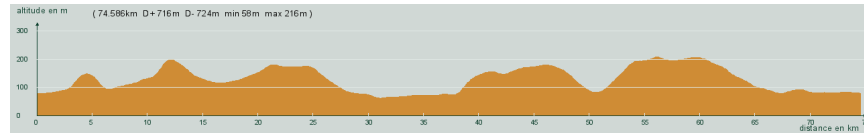

ALC ST-ASTIER

CIRCUIT N° 70/23

- Violet -

53414
St-Astier - St-Germain du Salembre - Bas de Chantérac - 1,5 km, à gauche, D109 - St-Vincent de Connezac - La Garde - Le Prunier - Ribérac - La Borie - Léparre - St-Victor - Montagnier - Les Silos - Lisle - La Chapelle-Gonaguet - Gravelle - St-Astier

74,600 km
716 m

Circuit 70/23 violet