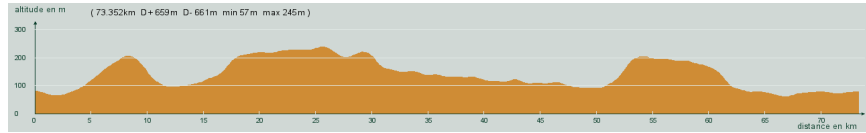

ALC ST-ASTIER

CIRCUIT N° 70/21

- Violet -

La côte de Manzac dans les deux sens

73,400 km
659 m

48 371

St-Astier - Les Quatre Routes - Manzac - St-Paul de Serre - Rossignol - Eglise-Neuve de Vergt - Sortie, à gauche - Breuilh - Sortie, à gauche - Carrefour D45E, à droite, D45E - Vergt - Lambertie - Bordas - **Manzac - Tout droit, D43 - Sommet de côte, à gauche - Toujours tout droit - Guillaou - A gauche - Carrefour D44, à droite, D44 - Neuvic - **St-Astier****

Circuit 70/21 violet