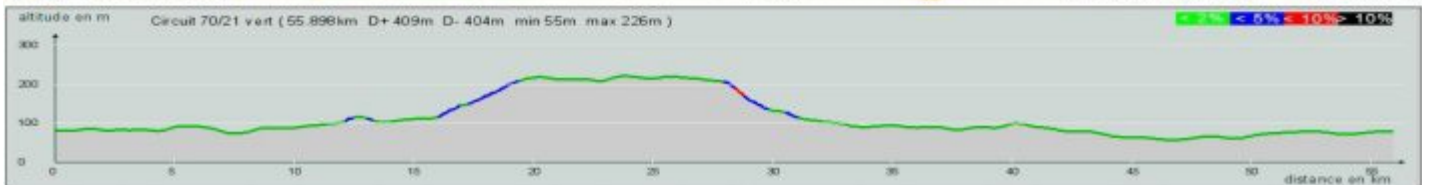

ALC ST-ASTIER

CIRCUIT N° 70/21

- Vert -

24
329

55,800 km
436 m

St-Astier - Gravelle - Razac - Direction Coursac - Après l'autoroute, à gauche - Carrefour D4, à droite, D4 - Avant Coursac, à gauche - **Rosignol** - St-Paul de Serre - **Manzac** - Bruc - Théorat - A gauche, D39 - 0,9 km (Les Cinq-Ponts), à droite - 1,5 km, à droite - Neuvic - **St-Astier**

Circuit 70/21 vert

Vertical line of text on the left margin.