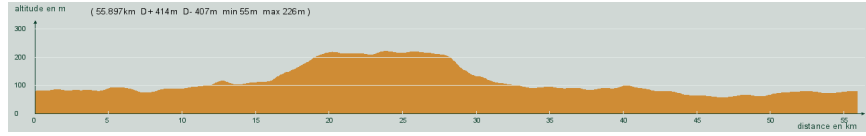

ALC ST-ASTIER

CIRCUIT N° 70/21

- Vert -

24
329

55,800 km
436 m

St-Astier - Gravelle - Razac - Direction Coursac - Après l'autoroute, à gauche - Carrefour D4, à droite, D4 - Avant Coursac, à gauche - **Rosignol** - St-Paul de Serre - **Manzac** - Bruc - Théorat - A gauche, D39 - 0,9 km (Les Cinq-Ponts), à droite - 1,5 km, à droite - Neuvic - **St-Astier**

Circuit 70/21 vert

Vertical line of text on the left margin.