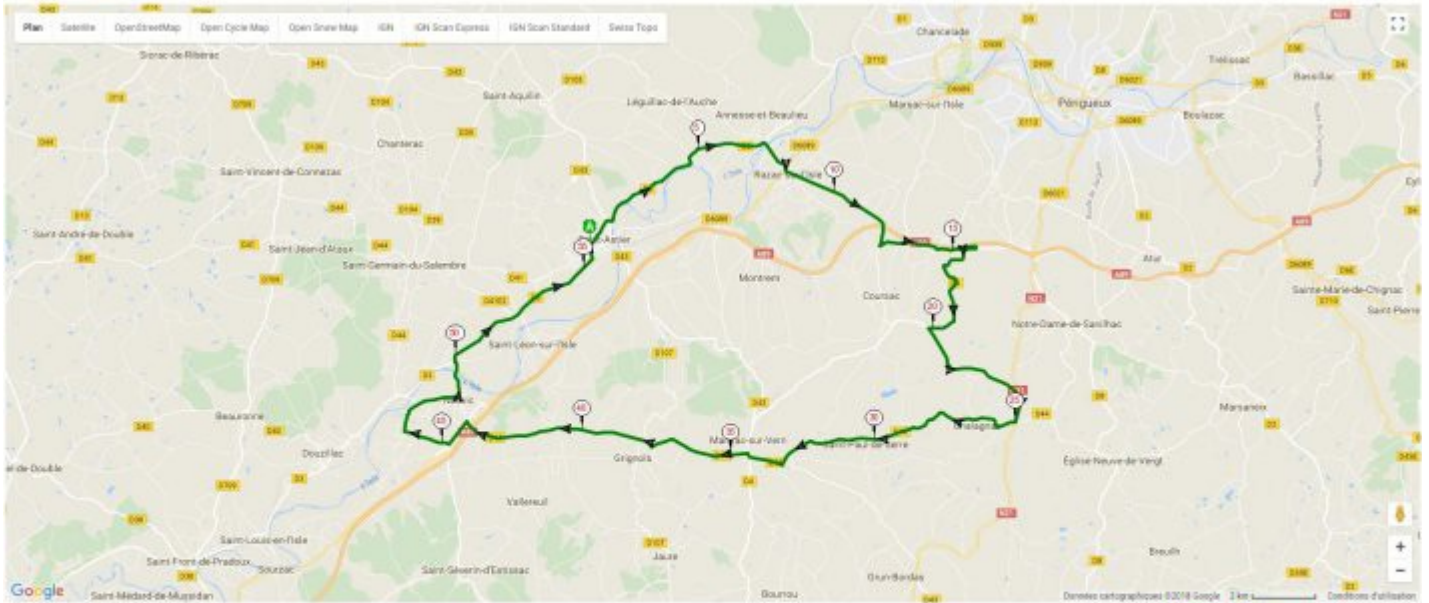

ALC ST-ASTIER

CIRCUIT N° 70/21

- Vert -

24
329

55,800 km
436 m

St-Astier - Gravelle - Razac - Direction Coursac - Après l'autoroute, à gauche - Carrefour D4, à droite, D4 - Avant Coursac, à gauche - **Rosignol** - St-Paul de Serre - **Manzac** - Bruc - Théorat - A gauche, D39 - 0,9 km (Les Cinq-Ponts), à droite - 1,5 km, à droite - Neuvic - **St-Astier**

Circuit 70/21 vert

Vertical line of text on the left margin.