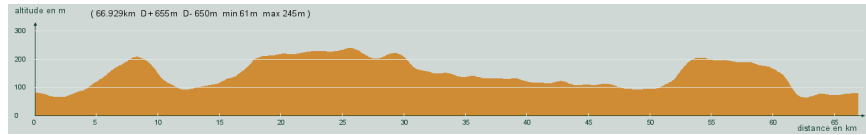

ALC ST-ASTIER

CIRCUIT N° 70/21

- Rouge -

La côte de Manzac dans les deux sens

67,000 km
655 m

43 885

St-Astier - Les Quatre Routes - Manzac - St-Paul de Serre - **Rossignol** - Eglise-Neuve de Vergt - Sortie, à gauche - Breuilh - Sortie, à gauche - Carrefour D45E, à droite, D45E - Vergt - Lambertie - Bordas - **Manzac** - Tout droit, D43 - Sommet de côte, à gauche - Toujours tout droit - Guillassou - A droite - St-Léon - **St-Astier**

Circuit 70/21 rouge