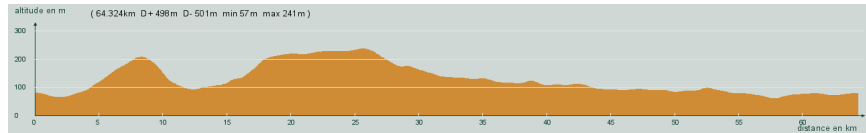

ALC ST-ASTIER

CIRCUIT N° 70/21

- Bleu -

32 021

St-Astier - Les Quatre Routes - Manzac - St-Paul de Serre - Rossignol - Eglise-Neuve de Vergt - Vergt - Lambertie - Bordas - Manzac - Bruc - Neuvic - St-Astier

64,300 km
498 m

Circuit 70/21 bleu