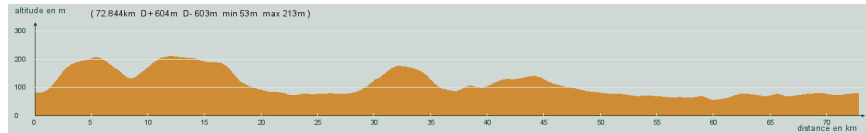

- Violet -

44 032

**St-Astier - St-Aquilin - L'Hôpital - St-Sulpice de Roumagnac - Ribérac - Le Prunier - Toujours tout droit, D13 - St-André de Double - Carrefour D41, à gauche, D41 - Carrefour D709, à droite, D709 - Beaurnonne - Faye - St-Astier**

72,900 km  
604 m

Circuit 70/15 violet