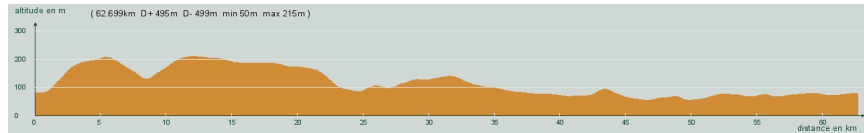

# CIRCUIT N° 70/15

- Bleu -

31 037

**St-Astier - St-Aquilin - L'Hôpital - La Garde - Tout droit, D43 puis à gauche et toujours tout droit, D13 - St-André de Double - Carrefour D41, à gauche, D41 - Carrefour D709, à droite, D709 - Beauronne - St-Front de Pradoux - St-Astier**

62,700 km  
495 m

Circuit 70/15 bleu