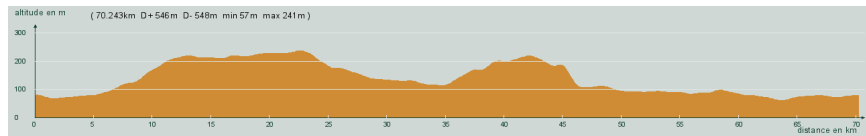

# CIRCUIT N° 70/09

- Violet -

Attention à la fin de descente, à Grun

70,200 km  
546 m

38 329

**St-Astier - Montanceix - Coursac - Rossignol - Eglise-Neuve de Vergt - Vergt - Lambertie - A droite, D43 - 3,7 km, à gauche - St-Mayme-de-Péreyrol - Les Trois Frères - Tout droit, D42 - 0,4 km, à droite, direction Le Pleyssac - 1,1 km, à droite - Grun - Carrefour D43, à gauche, D43 - Manzac - Bruc - Neuvic - St-Astier**

Circuit 70/09 violet