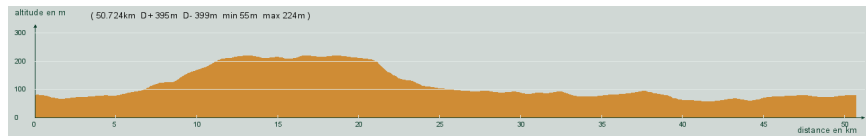

ALC ST-ASTIER

CIRCUIT N° 70/09

- Vert -

20 027

50,700 km
395 m

St-Astier - Montanceix - Coursac - Rossignol - St-Paul de Serre - Manzac - Bruc - Grignols - Dans le bourg, à droite - Carrefour D6089, tout droit - Neuvic - St-Astier

Circuit 70/09 vert