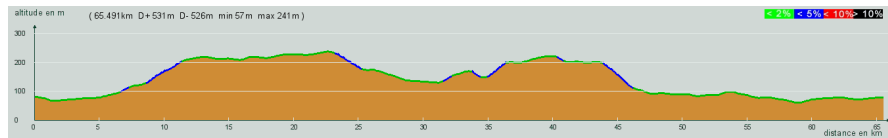

ALC ST-ASTIER

CIRCUIT N° 70/09

- Rouge -

65,500 km
531 m

34 781

St-Astier - Montanceix - Coursac - Rossignol - Eglise-Neuve de Vergt - Vergt - Lambertie - Tout droit, D21 - 1,3 km, à droite, D42E1 - St-Mayme-de-Péreyrol - Les Trois Frères - Sargaillou - Manzac - Bruc - Neuvic - St-Astier

Circuit 70/09 rouge