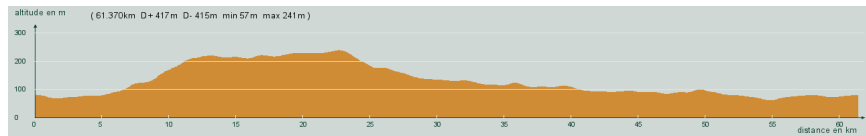

ALC ST-ASTIER

CIRCUIT N° 70/09

- Bleu -

25 604

St-Astier - Montanceix - Coursac - Rossignol - Eglise-Neuve de Vergt - Vergt - Lambertie - Bordas - Manzac - Bruc - Neuvic - St-Astier

61,400 km  
417 m

Circuit 70/09 bleu