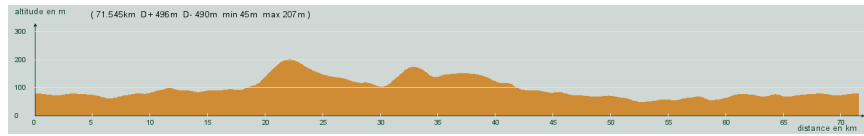

ALC ST-ASTIER

CIRCUIT N° 70/03

- Violet -

71,600 km  
496 m

35 514

St-Astier - Neuvic - Bruc - Manzac - Sargailou - Villablard - Beleymas - 1,5 km, dans un virage à gauche, tout droit - Carrefour (route Issac/Lagudal), tout droit - Eglise-Neuve d'Issac - Carrefour D709, tout droit, D709E2 - Les Lèches - Sortie, à gauche - Carrefour D20, à droite, D20 - Mussidan - St-Front de Pradoux - St-Astier

Circuit 70/03 violet