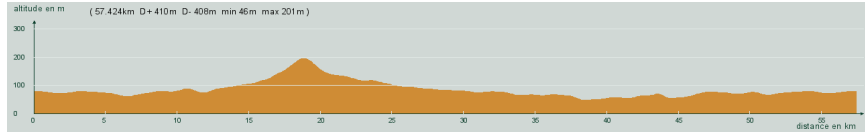

# CIRCUIT N° 70/03

- Vert -

23 534

St-Astier - Neuvic - Le Moulin-Marty - Jaure - Villablard - Mussidan - St-Front de Pradoux - St-Astier

57,400 km  
410 m

Circuit 70/03 vert