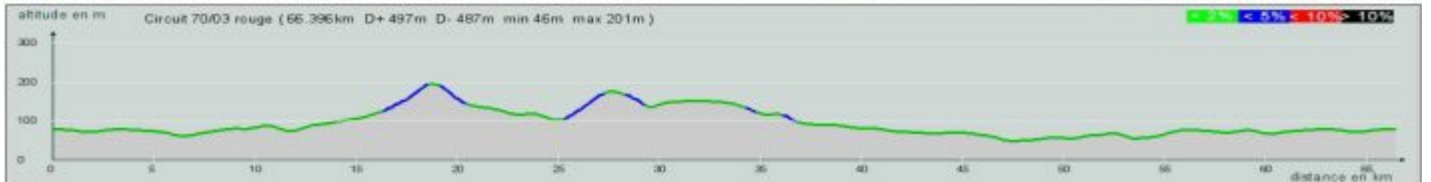

ALC ST-ASTIER

CIRCUIT N° 70/03

- Rouge -

66,400 km
498 m

33 067

St-Astier - Neuvic - Le Moulin-Marty - Jaure - Villablard - Beleymas - 1,5 km, dans un virage à gauche, tout droit - Carrefour (route Issac/Lagudal), tout droit - Eglise-Neuve d'Issac - Carrefour D709, tout droit, D709E2 - Les Lèches - Sortie, à gauche - Carrefour D20, à droite, D20 - Mussidan - St-Front de Pradoux - St-Astier

Circuit 70/03 rouge

Vertical line on the left side of the page.