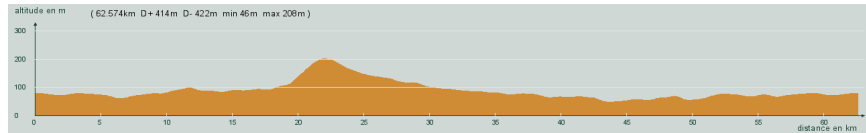

ALC ST-ASTIER

CIRCUIT N° 70/03

- Bleu -

25 916

St-Astier - Neuvic - Bruc - Manzac - Sargaillou - Villablard - Mussidan - St-Front de Pradoux - St-Astier

62,600 km
414 m

Circuit 70/03 bleu