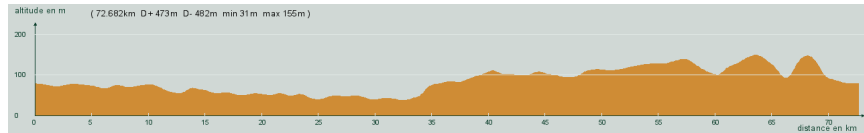

ALC ST-ASTIER

CIRCUIT N° 70/01

- Violet -

34 387

St-Astier - St-Front de Pradoux - Montpon - A droite, D708 - St-Barthélémy de Bellegarde - Echourgnac - Sortie, à droite, D41 - St-Jean d'Ataux - A gauche - Carrefour D44 (motocross), à droite, D44 - St-Germain du Salembre - St-Astier

72,700 km
473 m

Circuit 70/01 violet