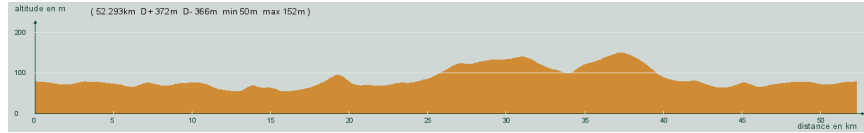

ALC ST-ASTIER

CIRCUIT N° 70/01

- Vert -

19 456

St-Astier - St-Front de Pradoux - Beauronne - 2 km, à gauche - Les Loubeaux - Carrefour D41, à droite, D41 - St-Jean d'Ataux - A gauche - Carrefour D44 (motocross), à droite, D44 - St-Germain du Salembre - Neuvic-Gare - St-Astier

52,300 km
372 m

Circuit 70/01 vert