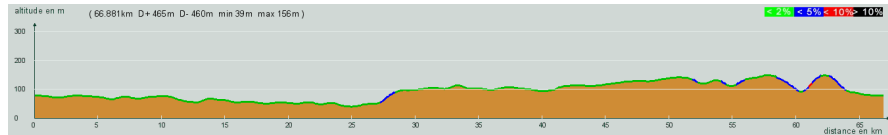

ALC ST-ASTIER

CIRCUIT N° 70/01

- Rouge -

31 109

St-Astier - St-Front de Pradoux - St-Laurent des Hommes - Sortie, à droite, D12 - St-Barthélémy de Bellegarde - Echourgnac - Sortie, à droite, D41 - Carrefour D41E1, à gauche, D41E1 - St-Vincent de Connezac - St-Germain du Salembre - St-Astier

66,900 km
465 m

Circuit 70/01 rouge