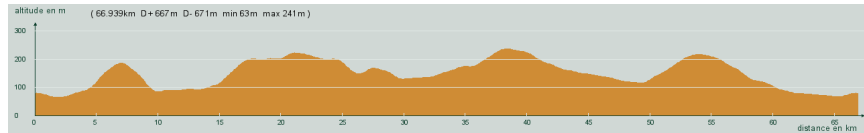

ALC ST-ASTIER

CIRCUIT N° 65/23

- Violet -

66,900 km
667 m

44 622

St-Astier - Les Quatre Routes - Bruc - Manzac - Sargailou - Les Trois Frères - St-Mayme de Péreyrol - A gauche, D42E1 - Lambertie - Vergt - Eglise-Neuve de Vergt - Notre-Dame de Sanilhac - Le Pont du Cerf - Coursac - Montanceix - St-Astier

Circuit 65/23 violet