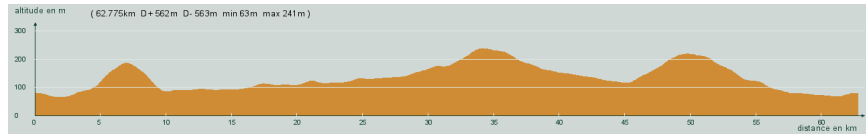

ALC ST-ASTIER

CIRCUIT N° 65/23

- Rouge -

62,800 km
562 m

35
294

St-Astier - Les Quatre Routes - Bruc - **Manzac** - Bordas - Lambertie - Vergt - Eglise-Neuve de Vergt - Notre-Dame de Sanilhac - Le Pont du Cerf - Coursac - Montanceix - **St-Astier**

Circuit 65/23 rouge