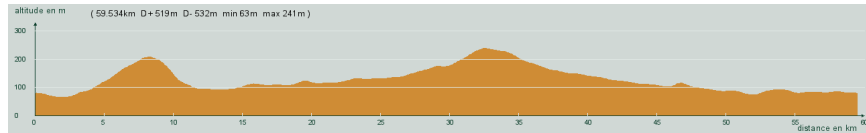

ALC ST-ASTIER

CIRCUIT N° 65/23

- Bleu -

30 881

St-Astier - Les Quatre Routes - Manzac - Bordas - Lambertie - Vergt - Eglise-Neuve de Vergt - Notre-Dame de Sanilhac - Le Pont du Cerf - D4, direction Coursac - Bas de la côte de Coursac, à droite - Razac - Gravelle - St-Astier

59,500 km
519 m

Circuit 65/23 bleu