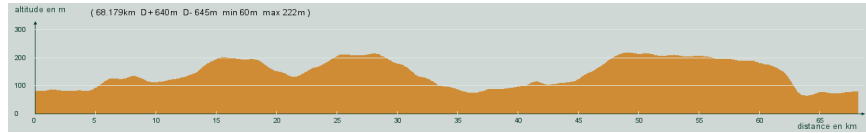

ALC ST-ASTIER

CIRCUIT N° 65/22

- Violet -

68,200 km
640 m

43 648

St-Astier - Léguillac-de-l'Auche - Entrée, à droite - 1 km, à gauche - Carrefour route Gravelle/Mensignac, à gauche - **Mensignac** - Tout droit, D109 - Bas de Bussac - A droite, D2 - 3,5 km, à droite - La Lande - La Chapelle-Gonaguet - **Gravelle** - **Razac** - Direction **Coursac** - **Après l'autoroute, à gauche** - Carrefour D4, à droite, D4 - Coursac - A droite puis à gauche, route de Bruyols - Guillassou - A droite - St-Léon - St-Astier

Circuit 65/22 violet