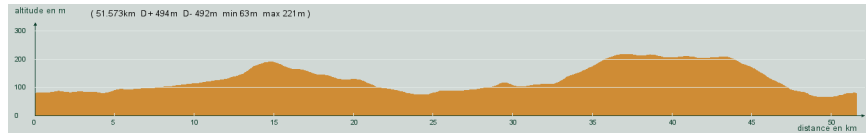

ALC ST-ASTIER

CIRCUIT N° 65/22

- Vert -

25 490

51,600 km
494 m

St-Astier - Avant Gravelle, à gauche - Mensignac - A droite, D710 - 5,2 km, à droite - Gravelle - Razac - Direction Coursac - Après l'autoroute, à gauche - Carrefour D4, à droite, D4 - Coursac - A droite puis à gauche, route de Bruyols - Carrefour D43, à droite, D43 - St-Astier

Circuit 65/22 vert