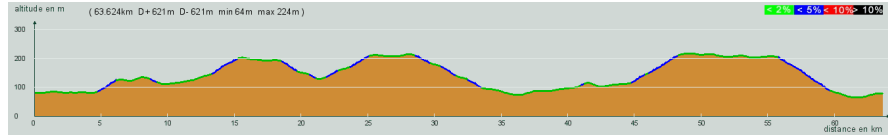

ALC ST-ASTIER

CIRCUIT N° 65/22

- Rouge -

39 496

63,600 km
621 m

St-Astier - Léguillac-de-l' Auche - Entrée, à droite - 1 km, à gauche - Carrefour route Gravelle/Mensignac, à gauche - Mensignac - Tout droit, D109 - Bas de Bussac - A droite, D2 - 3,5 km, à droite - La Lande - La Chapelle-Gonaguet - Gravelle - Razac - Direction Coursac - Après l'autoroute, à gauche - Carrefour D4, à droite, D4 - Coursac - A droite puis à gauche, route de Bruyols - Carrefour D43, à droite, D43 - St-Astier

Circuit 65/22 rouge