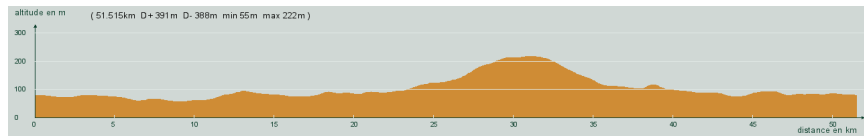

ALC ST-ASTIER

CIRCUIT N° 65/18

- Vert -

51,500 km
391 m

20 137

St-Astier - Neuvic - Centre, à droite - 1,1 km, à gauche - Carrefour D6089, tout droit puis à gauche - Grignols - Bruc - **Manzac** - Coursac - Tout droit, D4 - Bas de la descente, à gauche - Razac - Gravelle - **St-Astier**

Circuit 65/18 vert