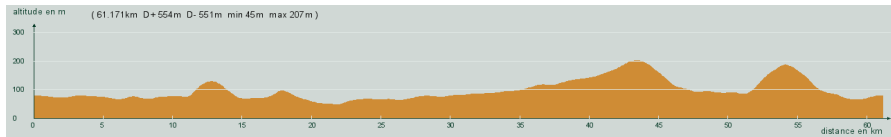

ALC ST-ASTIER

CIRCUIT N° 65/18

- Rouge -

61,200 km
554 m

33 905

St-Astier - Douzillac - Beauronne - St-Front de Pradoux - Mussidan - Villamblard - Sargaillou - **Manzac** - Bruc - St-Astier

Circuit 65/18 rouge