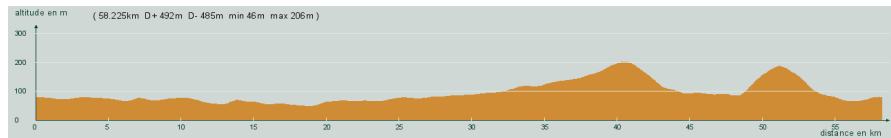

ALC ST-ASTIER

CIRCUIT N° 65/18

- Bleu -

58,200 km
492 m

28 634

St-Astier - St-Front de Pradoux - Mussidan - Villamblard - Sargailou - **Manzac** - Bruc - St-Astier

Circuit 65/18 bleu