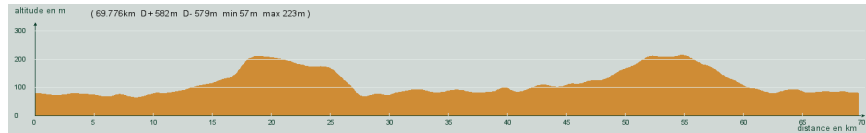

ALC ST-ASTIER

CIRCUIT N° 65/20

- Violet -

40 624

69,800 km
582 m

St-Astier - Neuvic-Gare - St-Germain du Salembre - Chantérac - L'Hôpital - Segonzac - St-Méard de Drôme - Bas de St-Victor, à droite - Lisle - A gauche, D78 - Carrefour D2, à droite, D2 - 9,3 km, à droite - La Lande - La Chapelle-Gonaguet - Gravelle - St-Astier

Circuit 65/20 violet