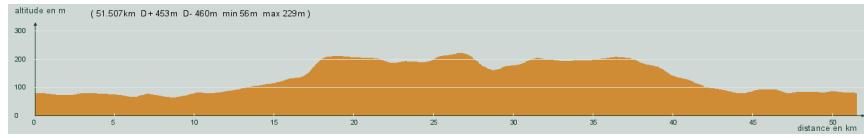

ALC ST-ASTIER

CIRCUIT N° 65/20

- Vert -

23 330

St-Astier - Neuvic-Gare - St-Germain du Salembre - Chantérac - L'Hôpital - Chantepoule - Mensignac - Tout droit, D109 - La Chapelle-Gonaguet - Gravelle - St-Astier

51,500 km
453 m

Circuit 65/20 vert