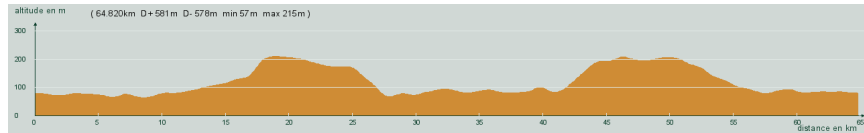

# CIRCUIT N° 65/20

- Rouge -

37  
649

St-Astier - Neuvic-Gare - St-Germain du Salembre - Chantérac - L'Hôpital - Segonzac - St-Méard de Drôme - Bas de St-Victor, à droite - Lisle - La Chapelle-Gonaguet - Gravelle - St-Astier

64,800 km  
581 m

Circuit 65/20 rouge