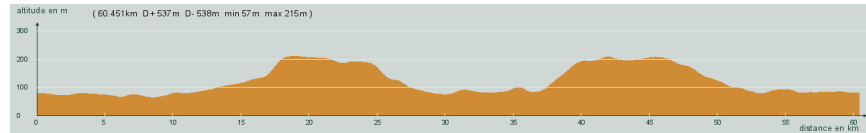

ALC ST-ASTIER

CIRCUIT N° 65/20

- Bleu -

32 489

St-Astier - Neuvic-Gare - St-Germain du Salembre - Chantérac - L'Hôpital - Les Trois Pierres - La Martinie - Tocane - D103, direction Montagrier - En bas de la côte, à droite - Lisle - La Chapelle-Gonaguet - Gravelle - St-Astier

60,500 km
537 m

Circuit 65/20 bleu