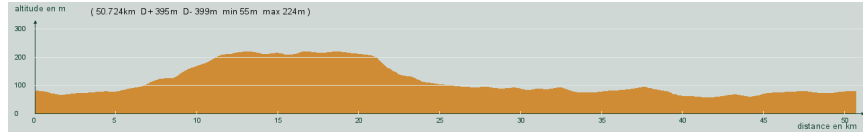

ALC ST-ASTIER

CIRCUIT N° 65/13

- Vert -

20 027

St-Astier - Montanceix - Coursac - Rossignol - St-Paul de Serre - Manzac - Bruc - Grignols - Dans le bourg, à droite - Carrefour D6089, tout droit - Neuvic - St-Astier

50,700 km
395 m

Circuit 65/13 vert

Vertical line with some faint markings on the left edge of the page.