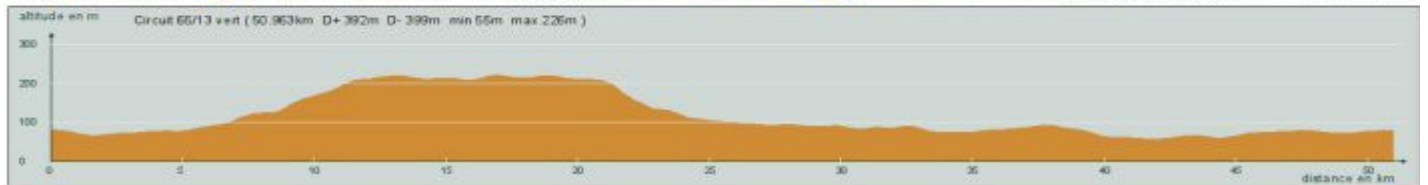

ALC ST-ASTIER

CIRCUIT N° 65/13

- Vert -

20 027

St-Astier - Montanceix - Coursac - Rossignol - St-Paul de Serre - Manzac - Bruc - Grignols - Dans le bourg, à droite - Carrefour D6089, tout droit - Neuvic - St-Astier

50,700 km
395 m

Circuit 65/13 vert

Vertical line with some faint markings on the left edge of the page.