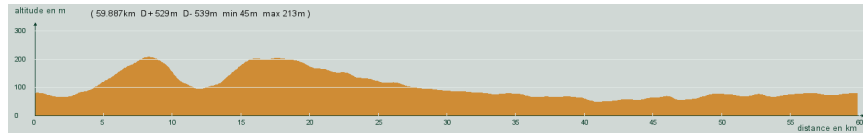

ALC ST-ASTIER

CIRCUIT N° 65/13

- Rouge -

31 687

St-Astier - Les Quatre Routes - Manzac - Sargaillou - A gauche, D42 - 1,9 km, à droite - Villablard - Mussidan - St-Front de Pradoux - St-Astier

59,900 km
529 m

Circuit 65/13 rouge

1
2
3
4
5
6
7
8
9
10
11
12
13
14
15
16
17
18
19
20
21
22
23
24
25
26
27
28
29
30
31
32
33
34
35
36
37
38
39
40
41
42
43
44
45
46
47
48
49
50
51
52
53
54
55
56
57
58
59
60
61
62
63
64
65
66
67
68
69
70
71
72
73
74
75
76
77
78
79
80
81
82
83
84
85
86
87
88
89
90
91
92
93
94
95
96
97
98
99
100