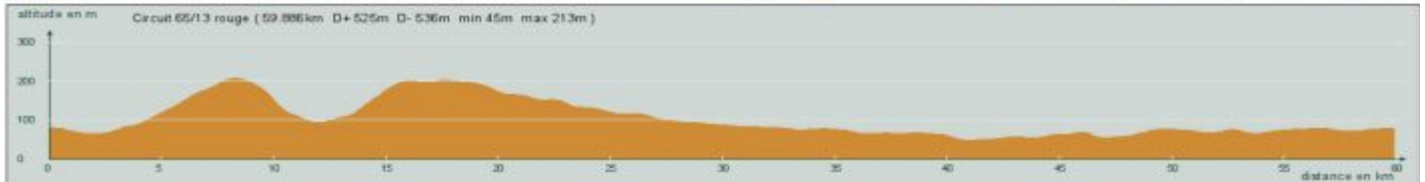

ALC ST-ASTIER

CIRCUIT N° 65/13

- Rouge -

31 687

St-Astier - Les Quatre Routes - Manzac - Sargaillou - A gauche, D42 - 1,9 km, à droite - Villablard - Mussidan - St-Front de Pradoux - St-Astier

59,900 km
529 m

Circuit 65/13 rouge

1
2
3
4
5
6
7
8
9
10
11
12
13
14
15
16
17
18
19
20
21
22
23
24
25
26
27
28
29
30
31
32
33
34
35
36
37
38
39
40
41
42
43
44
45
46
47
48
49
50
51
52
53
54
55
56
57
58
59
60
61
62
63
64
65
66
67
68
69
70
71
72
73
74
75
76
77
78
79
80
81
82
83
84
85
86
87
88
89
90
91
92
93
94
95
96
97
98
99
100