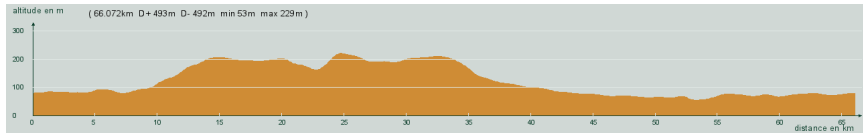

ALC ST-ASTIER

CIRCUIT N° 65/06

- Violet -

66,100 km
493 m

32 587

St-Astier - Gravelle - Sortie, à gauche, route des Clèdes - La Chapelle-Gonaguet - Mensignac - Chantepoule - L'Hôpital - St-Vincent de Connezac - Beauronne - Faye - St-Astier

Circuit 65/06 violet