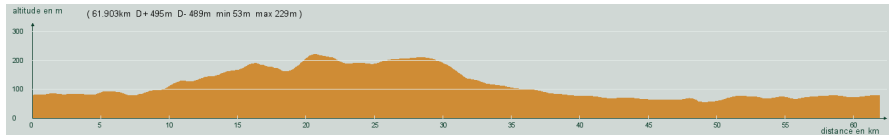

ALC ST-ASTIER

CIRCUIT N° 65/06

- Rouge -

30 641

St-Astier - Gravelle - Sortie, à gauche, route des Clèdes - Mensignac - Chantepoule - L'Hôpital - St-Vincent de Connezac - Beauronne - Faye - St-Astier

61,900 km
495 m

Circuit 65/06 rouge