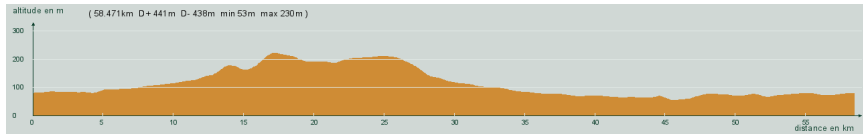

ALC ST-ASTIER

CIRCUIT N° 65/06

- Bleu -

25 799

St-Astier - Avant Gravelle, à gauche - Avant Mensignac, à gauche, D109 - Chantepoule - L'Hôpital - St-Vincent de Connezac - Beauronne - Faye - St-Astier

58,500 km
441 m

Circuit 65/06 bleu