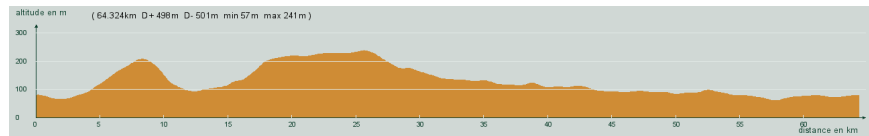

# CIRCUIT N° 60/16

- Violet -

32 021

64,300 km  
498 m

**St-Astier - Les Quatre Routes - Manzac - St-Paul de Serre - Rossignol - Eglise-Neuve de Vergt - Vergt - Lambertie - Bordas - Manzac - Bruc - Neuvic - St-Astier**

Circuit 60/16 violet