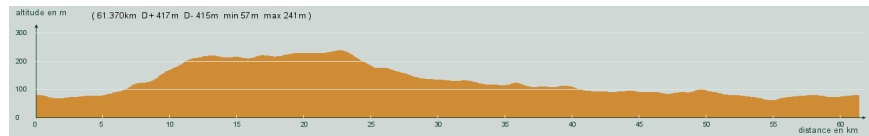

ALC ST-ASTIER

CIRCUIT N° 60/16

- Rouge -

25 604

St-Astier - Montanceix - Coursac - Rossignol - Eglise-Neuve de Vergt - Vergt - Lambertie - Bordas - Manzac - Bruc - Neuvic - St-Astier

61,400 km
417 m

Circuit 60/16 rouge