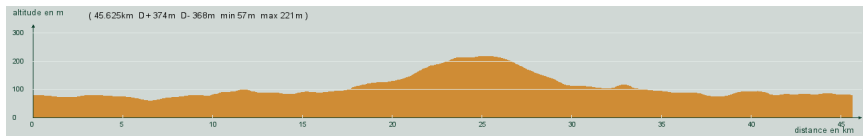

ALC ST-ASTIER

CIRCUIT N° 60/06

- Vert -

45,600 km
374 m

17 054

St-Astier - Neuvic - Bruc - Manzac - Coursac - Tout droit, D4 - Bas de la côte, à gauche - Razac - Gravelle - St-Astier

Circuit 60/06 vert