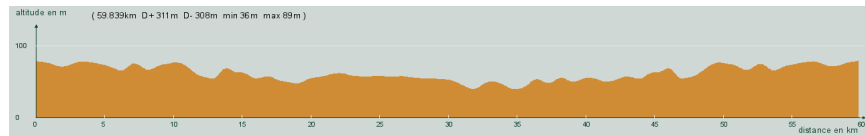

ALC ST-ASTIER

CIRCUIT N° 55/02

- Violet -
- Rouge -

18 359

59,800 km
307 m

St-Astier - St-Front de Pradoux - Mussidan - Tout droit - Avant le passage à niveau, à gauche - Avant Bassy, à droite (rue du Bosquet) - 0,8 km, à gauche - Longer la voie ferrée sur 6,2 km - A droite - Carrefour D6089, tout droit - Bénévent - St-Laurent des Hommes - St-Front de Pradoux - St-Astier

Circuit 55/02 violet rouge