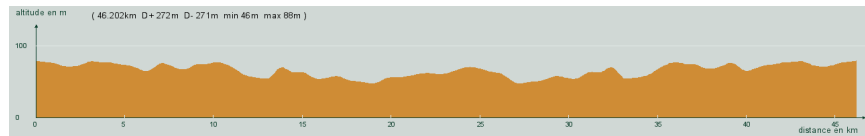

ALC ST-ASTIER

CIRCUIT N° 55/02

- Vert -

46,200 km
272 m

12 566

St-Astier - St-Front de Pradoux - Mussidan - Tout droit - Avant le passage à niveau, à gauche - Avant Bassy, à gauche (rue de Mayet) - Carrefour D20, à gauche, D20 - Mussidan - St-Front-de Pradoux - St-Astier

Circuit 55/02 vert