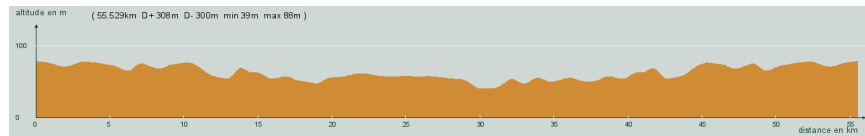

ALC ST-ASTIER

CIRCUIT N° 55/02

- Bleu -

16 595

55,500 km
299 m

St-Astier - St-Front de Pradoux - Mussidan - Tout droit - Avant le passage à niveau, à gauche - Avant Bassy, à droite (rue du Bosquet) - 0,8 km, à gauche - Longer la voie ferrée sur 4,7 km - A droite, D13E (ancienne gare de Beaupouyet) - Carrefour D6089, tout droit - Carrefour D3, à droite, D3 - St-Front de Pradoux - St-Astier

Circuit 55/02 bleu