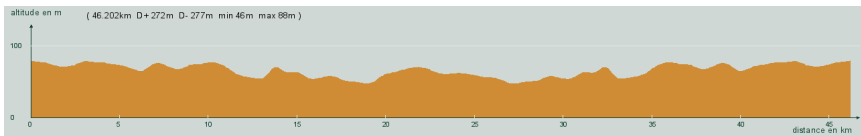

ALC ST-ASTIER

CIRCUIT N° 55/01

- Vert -

46,200 km
272 m

12 566

St-Astier - St-Front de Pradoux - Mussidan - D20 (direction St-Géry) - Rond-point, tout droit, D20 - 1 km, à droite (rue de Mayet) - 0,6 km, à droite (route de Bassy) - Mussidan - St-Front de Pradoux - St-Astier

Circuit 55/01 vert