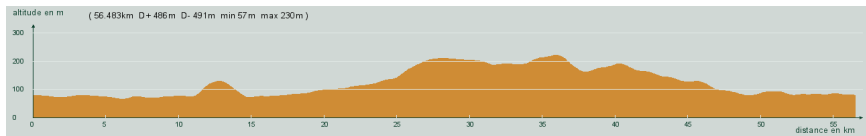

ALC ST-ASTIER

CIRCUIT N° 60/14

- Rouge -

56,500 km  
486 m

27 459

St-Astier - Douzillac - Beauronne - St-Vincent de Connezac - L'Hôpital - Chantepoule - Mensignac - A droite, D710 - 5,2 km, à droite - Gravelle - St-Astier

Circuit 60/14 rouge